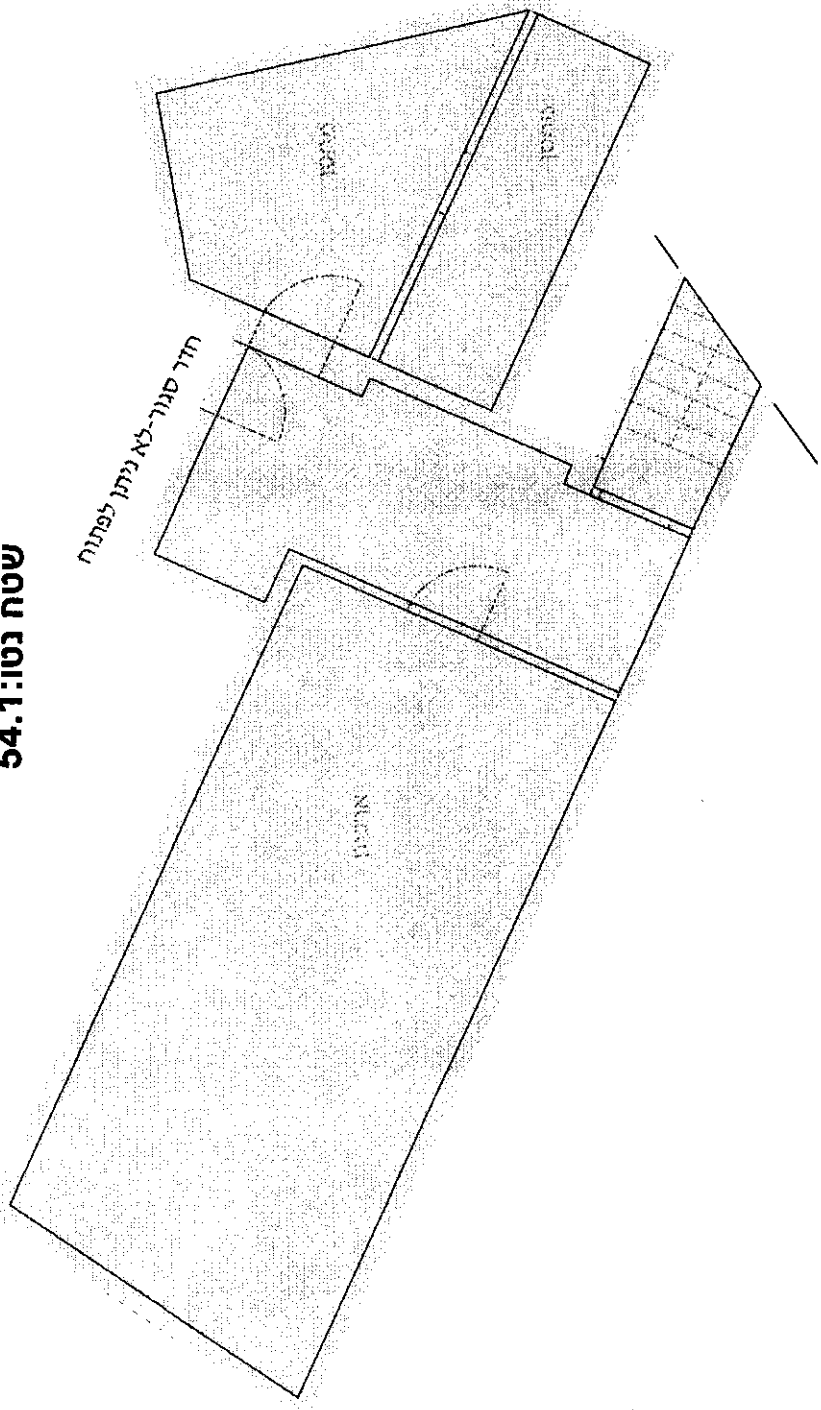

חיפה-סניף הר הכרמל 701-שטח לצמצום

M1:קומה
שטח ברוטו: 64.37
שטח נטו: 54.1

חיפה-סניף הר הכרמל-701

קומה: 00
שטח ברוטו: 465.62
שטח נטו: 413.76

חיפה סניף הר הכרמל-יחידת גביה

קומה: 01
שטח בריטוי: 247.39
שטח נטו: 219.81