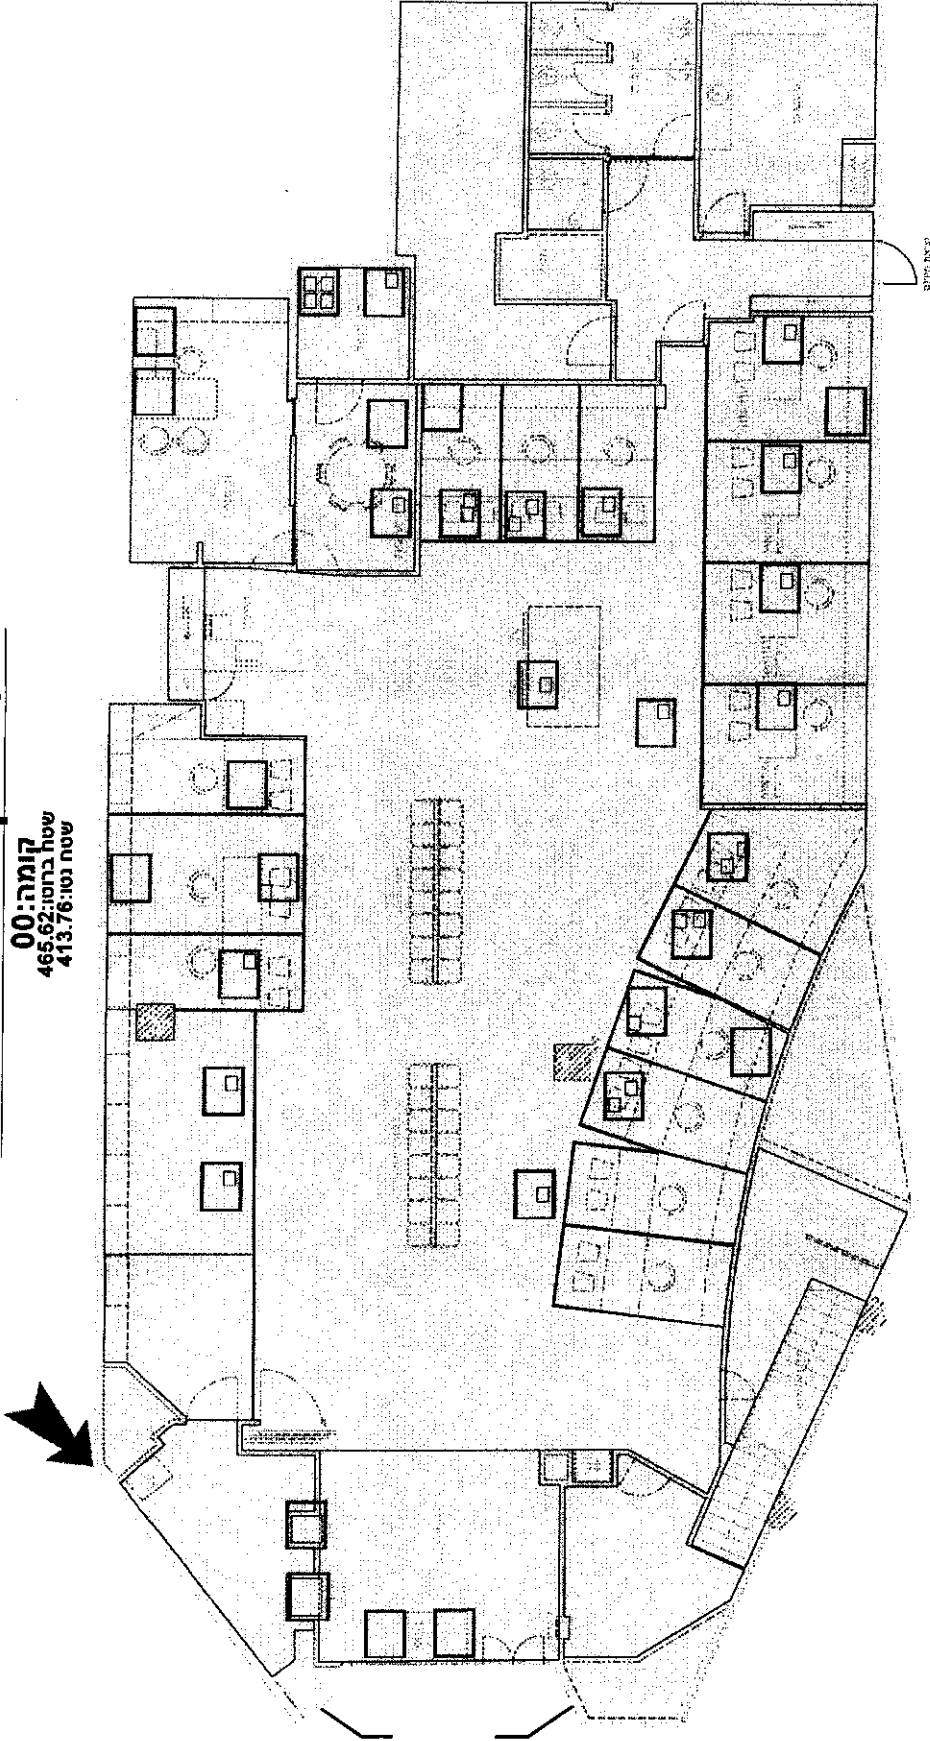

חיפה-סניף הר הכרמל 701-שטח לצמצום

M1:קומה
שטח ברוטו: 64.37
שטח נטו: 54.1

חיפה-סניף הר הכרמל-701

קומה: 00
שטח ברוטו: 465.62
שטח נטו: 413.76

חיפה סניף הר הכרמל-יחידת גביה

קומה: 01
שטח בריטוי: 247.39
שטח נטו: 219.81