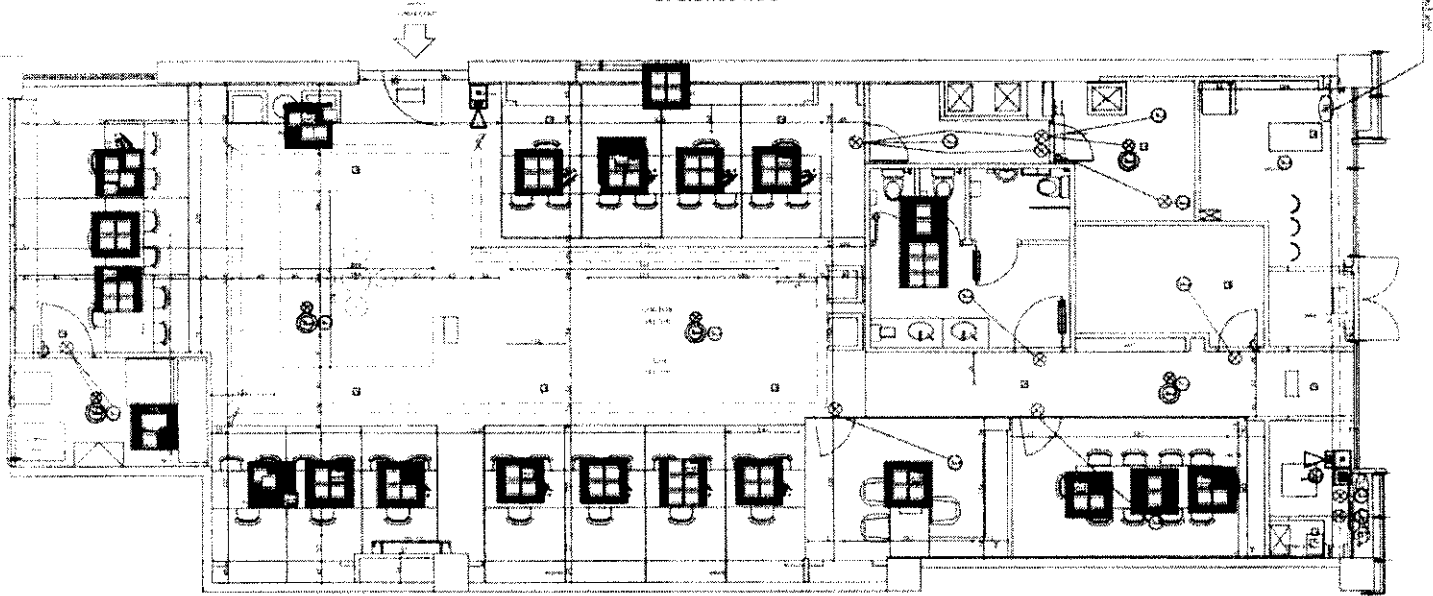

תל אביב-יפו-סניף תל אביב עסקים מגדל לוינשטיין

קומה: 00
שטח ברוטו: 304.04
שטח נטו: 273.2

משרד האדריכלות 'אדריכלים' תל אביב