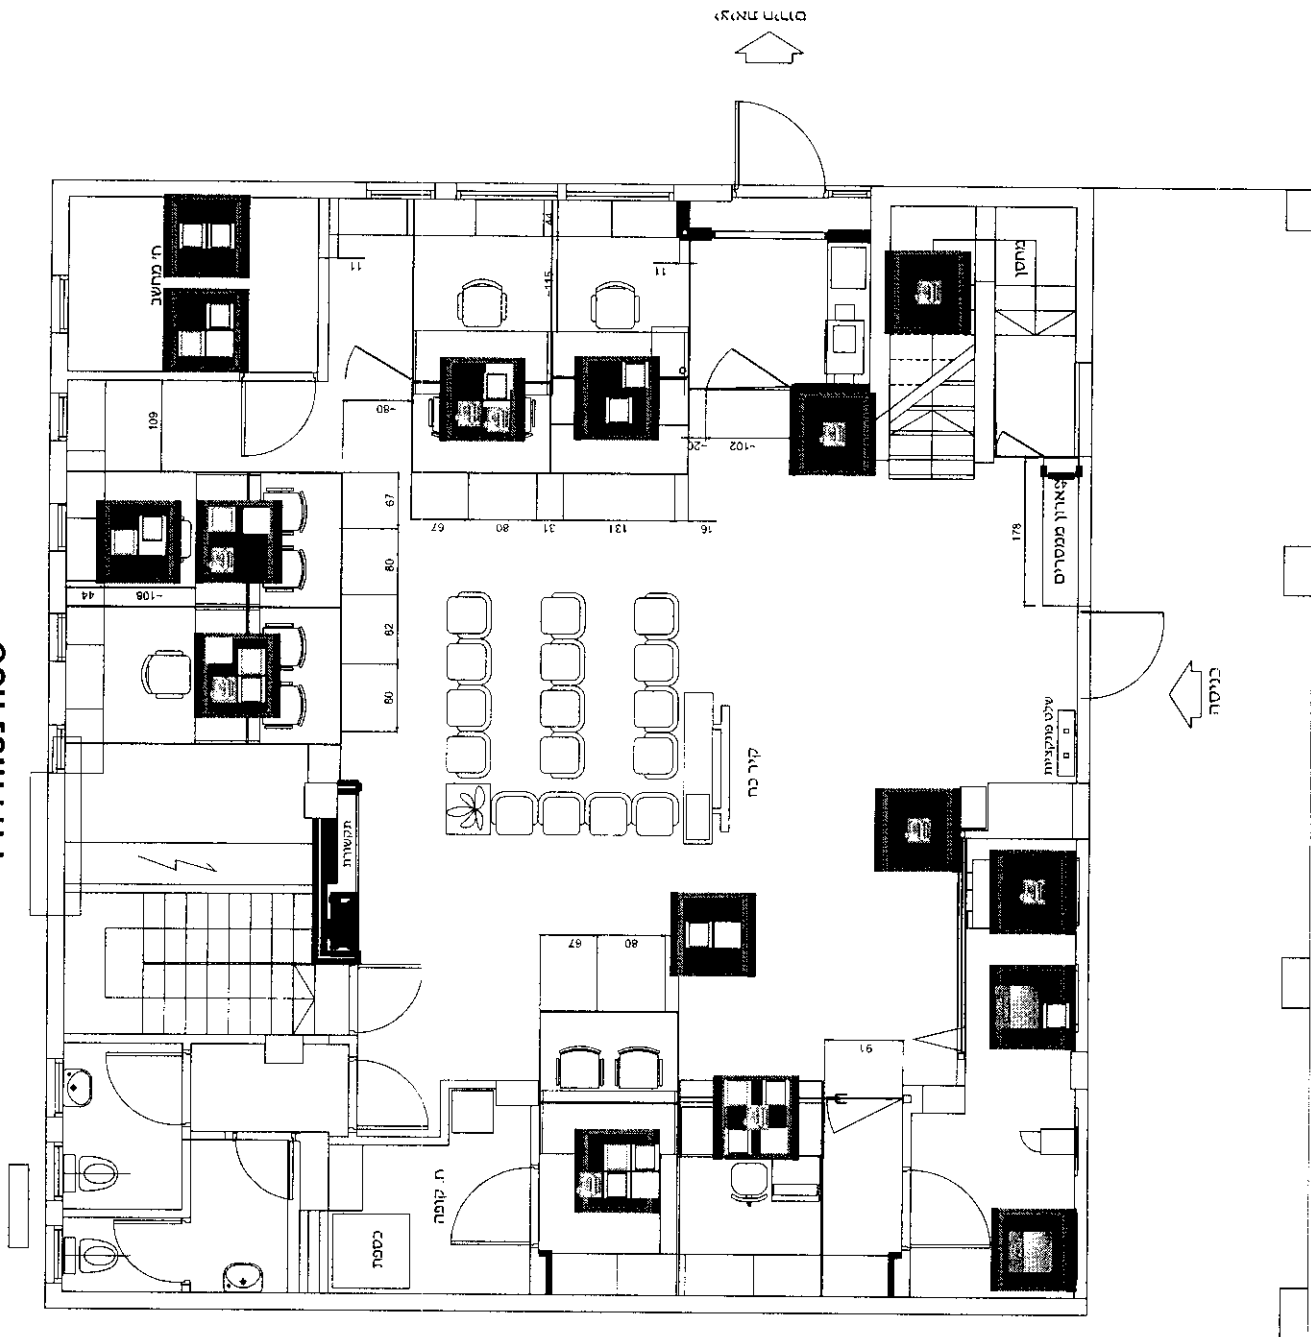

# תל מונד-סניף תל מונד-654

קומה: 00  
שטח ברוטו: 164.3  
שטח נטו: 147.4

# תל מונד-סניף תל מונד-654

קומה: 01  
שטח ברוטו: 167.13  
שטח נטו: 151.9