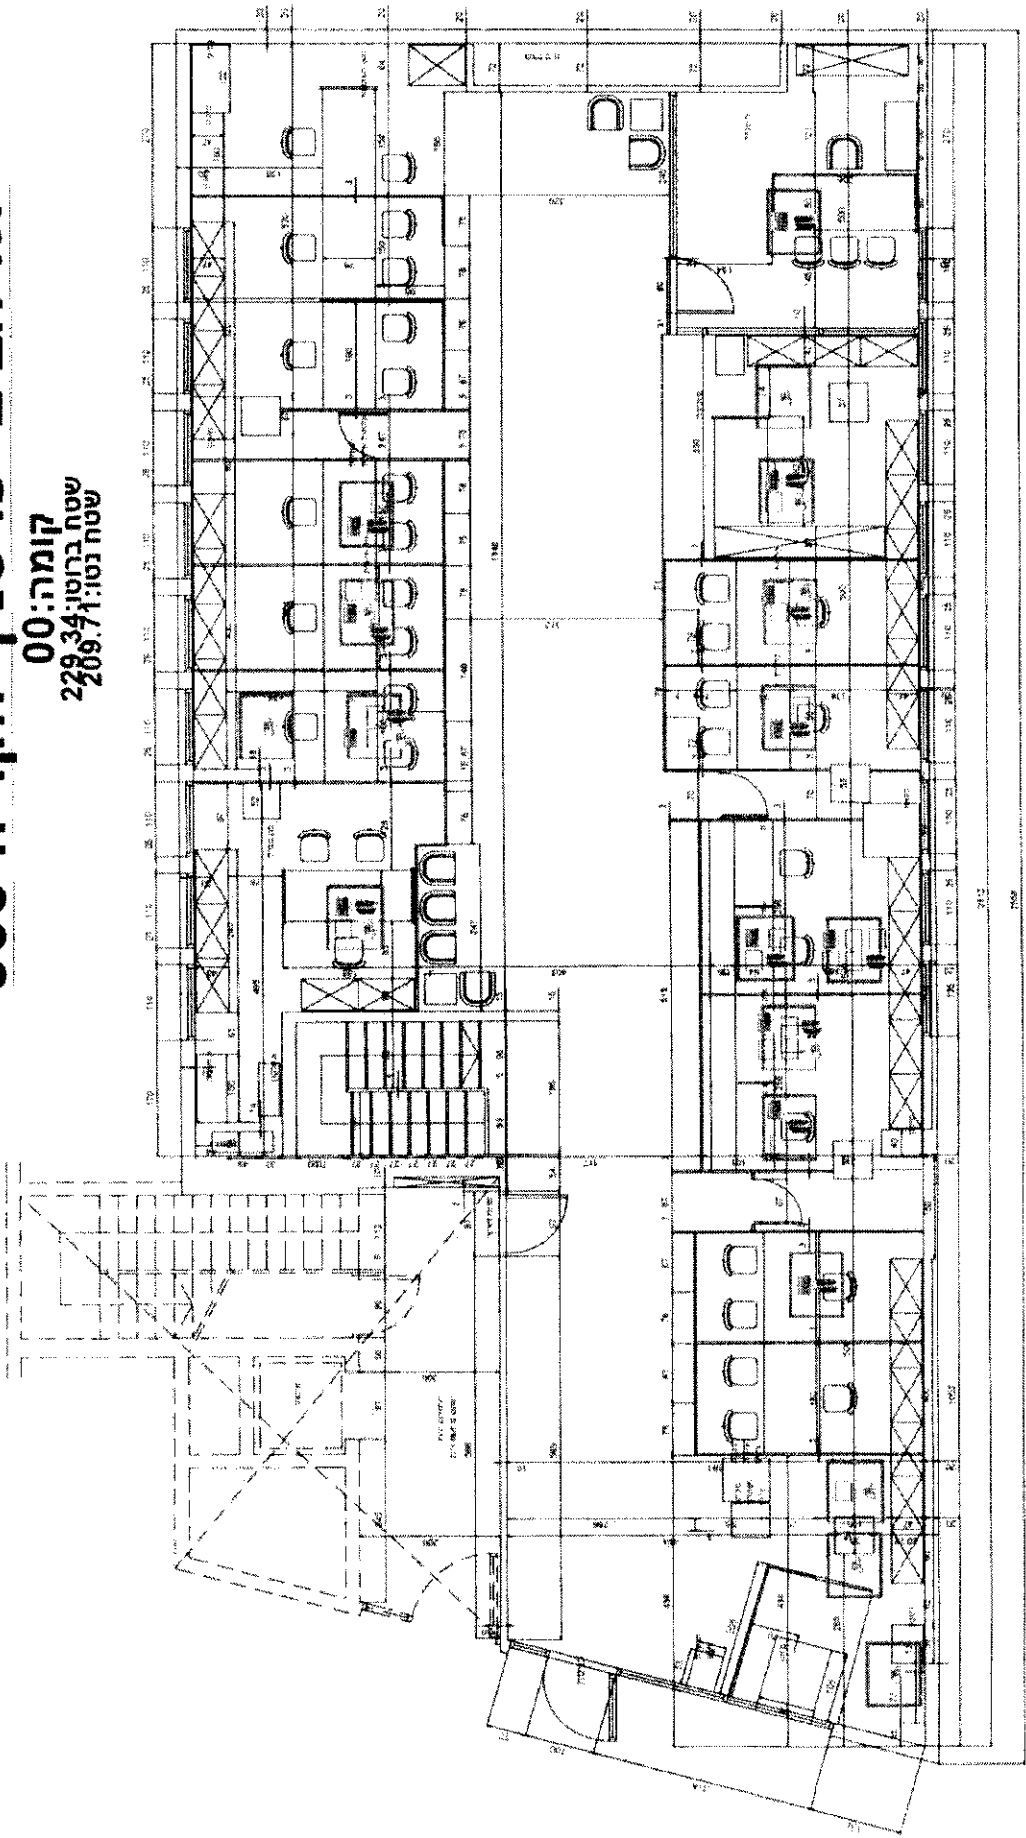

תל אביב-יפו-סניף הקריה-508

קומה: 00

שטח ברוטו: 229.34

שטח נטו: 209.71

תל אביב-יפו-סניף הקריה-508

M1:קומה

שטח ברוטו: 241.44

שטח נטו: 209.51