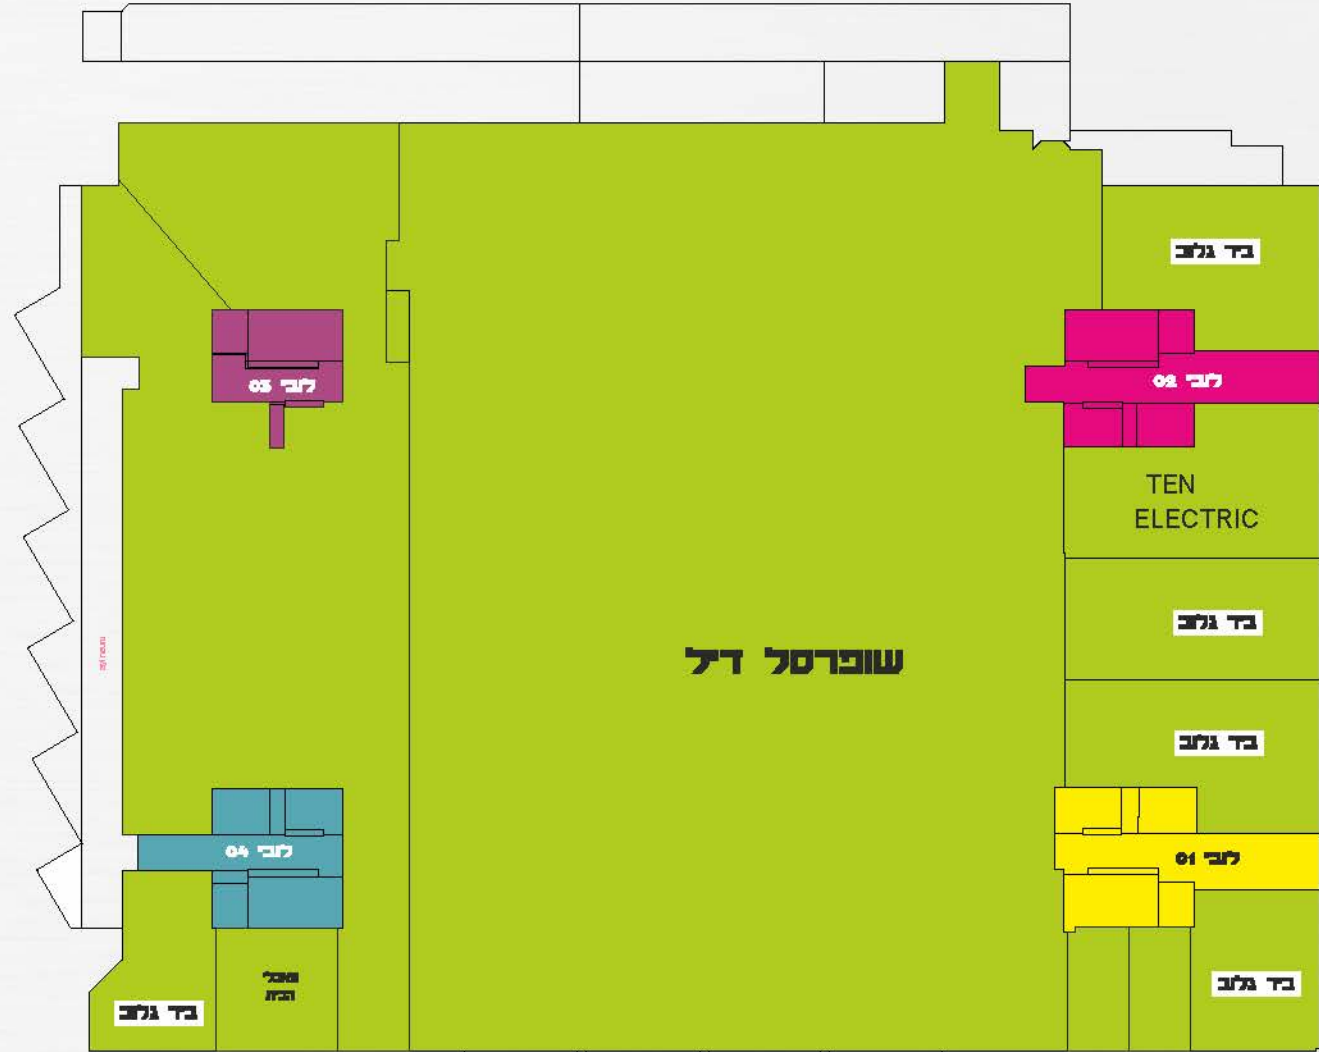

# חרשים וצב קומת קרקע ומסחר

רחוב הירוק התעשייה

רחוב שד' ההסתדרות

- 01 גרעין/בניסה
- 02 גרעין/בניסה
- 03 גרעין/בניסה
- 04 גרעין/בניסה

# תרשים קצות חניה

רחוב שד' ההסתדרות

- מסבא:
- 01 גרעין/כניסה
  - 02 גרעין/כניסה
  - 03 גרעין/כניסה
  - 04 גרעין/כניסה