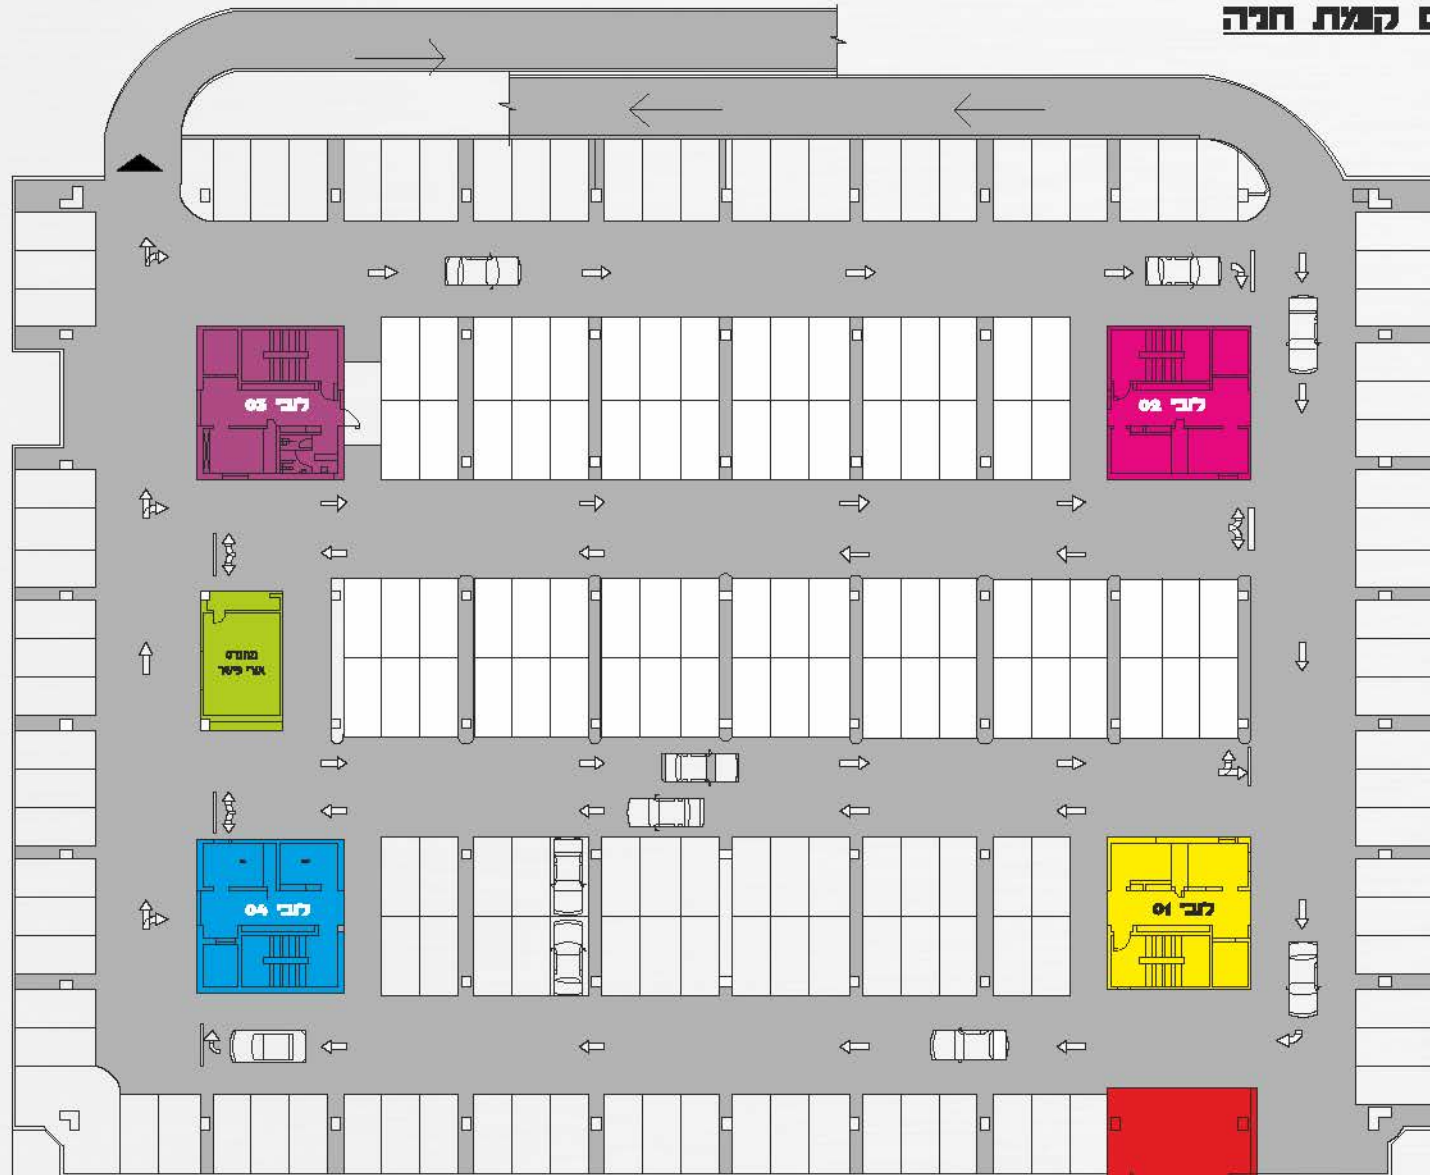

# חרשים וצב קומת קרקע ומסחר

רחוב הירוק התעשייה

רחוב שד' ההסתדרות

- 01 גרעין/בניסה
- 02 גרעין/בניסה
- 03 גרעין/בניסה
- 04 גרעין/בניסה

# תרשים קצות חניה

רחוב שד' ההסתדרות

- מסבא:
- 01 גרעין/כניסה
  - 02 גרעין/כניסה
  - 03 גרעין/כניסה
  - 04 גרעין/כניסה