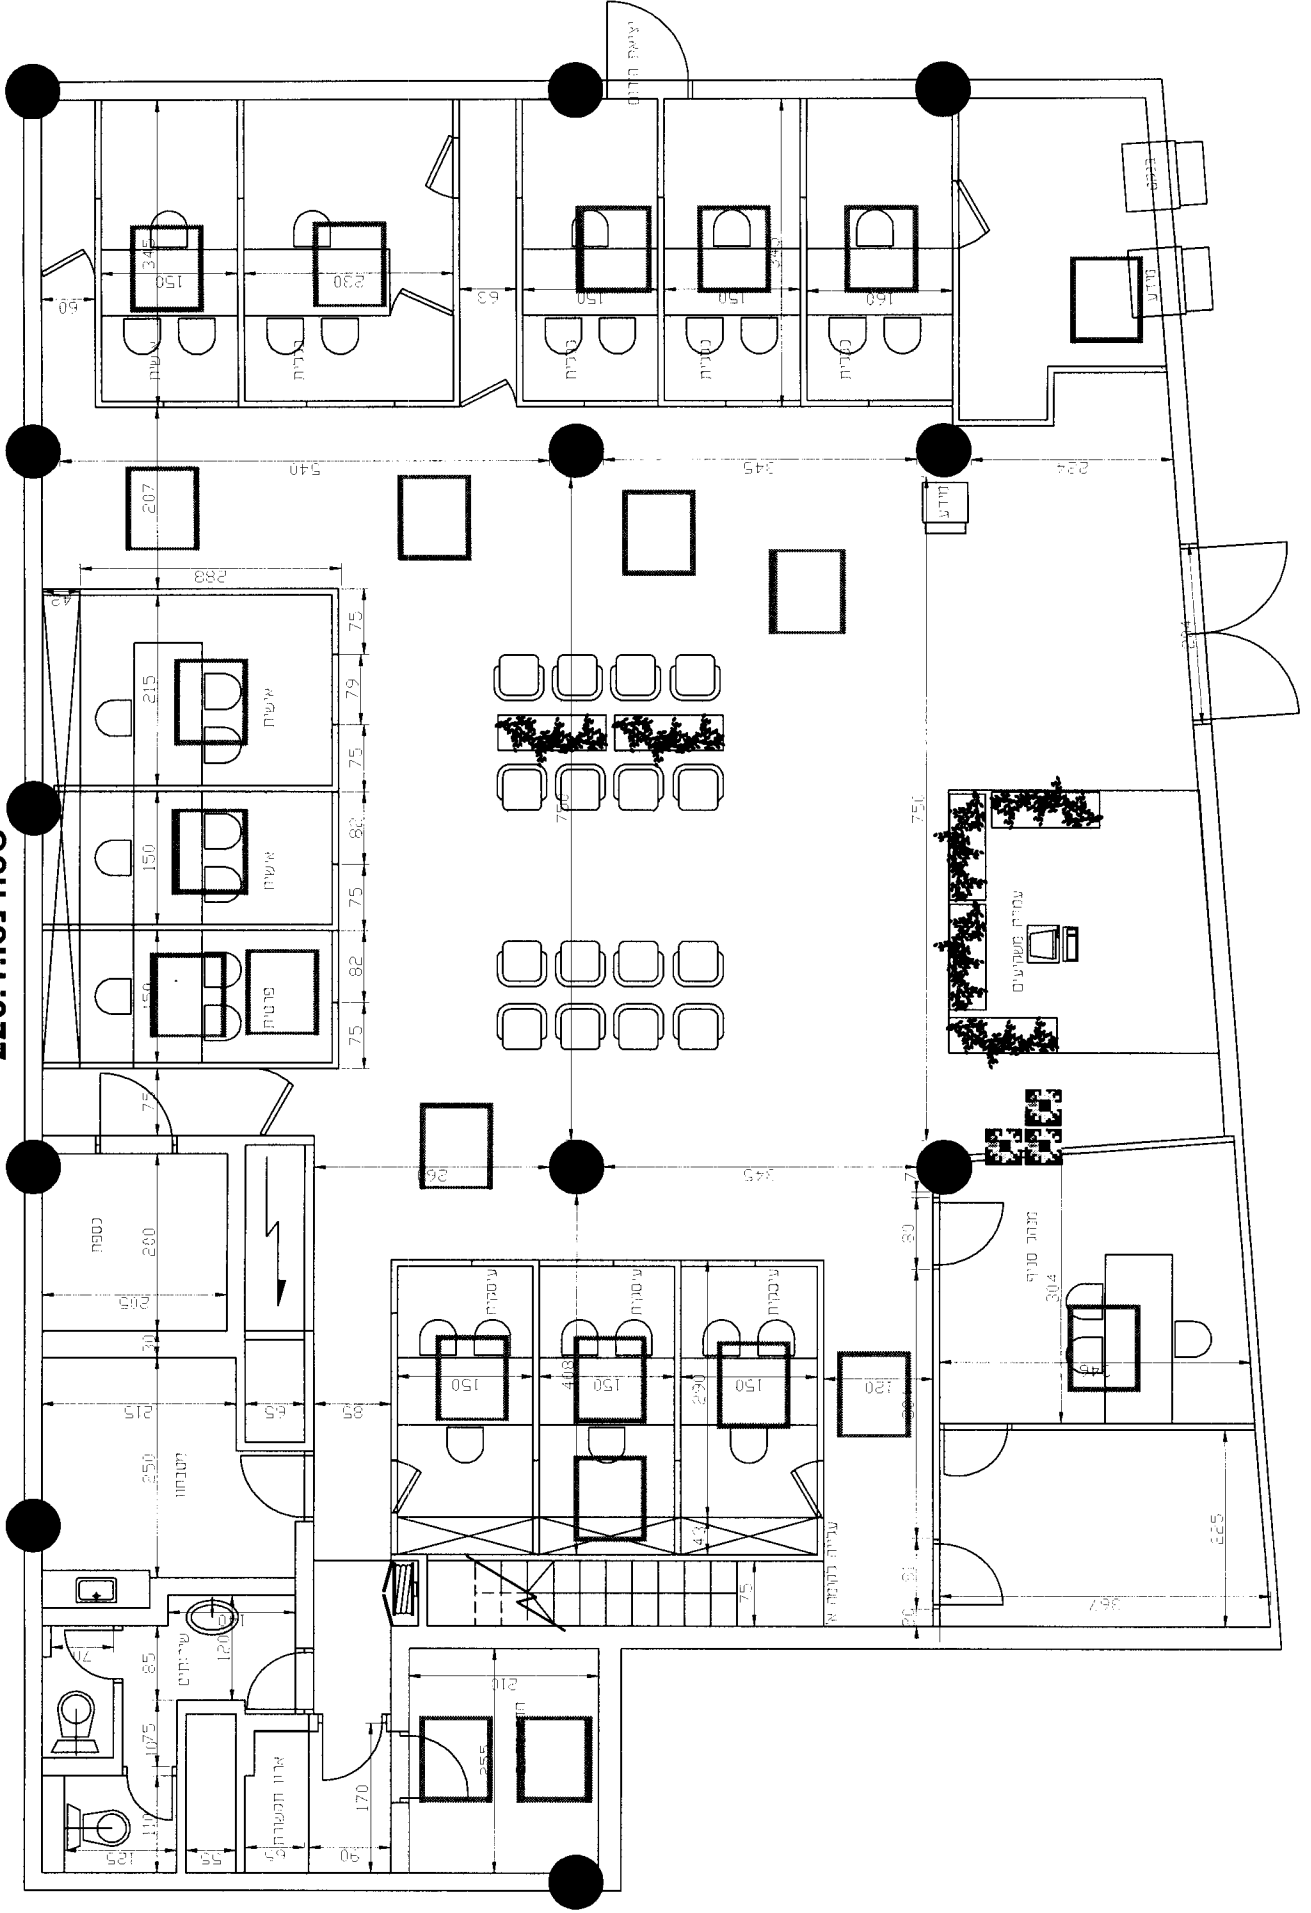

פנוי** תל אביב-יפו-סניף בית התעשייה-208**

קומה: 00
שטח ברוטו: 253.13
שטח נטו: 226.1

פנוי** תל אביב-יפו-סניף בית התעשייה-208**

קומה: 01
שטח ברוטו: 58.28
שטח נטו: 48.3